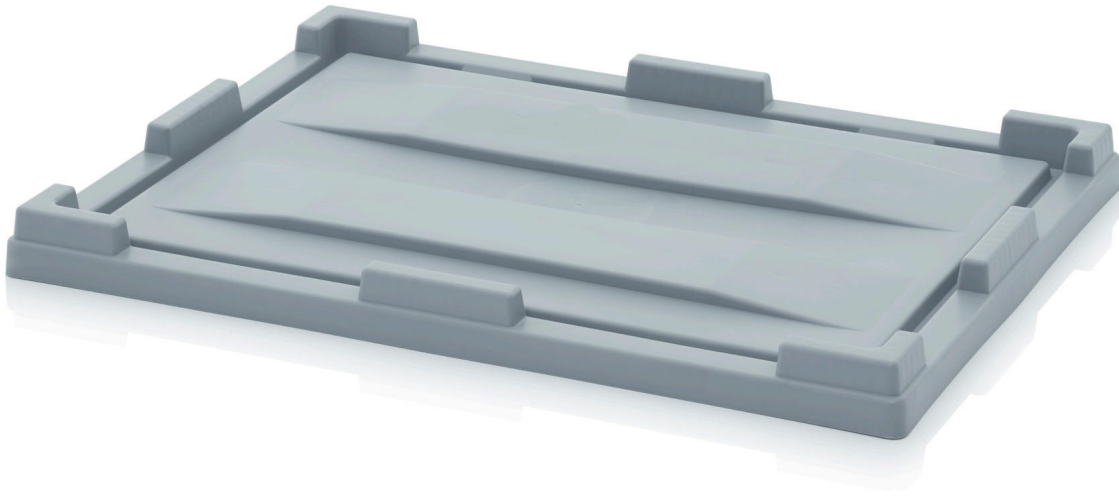

COUVERCLES DE PROTECTION POUR CAISSE PALETTE 86 BB

Extrêmement robuste et gerbable ! Pour fermer proprement les caisse palette (grands bacs).

DETAILS

Dimensions ext. Lo x La	80 x 60 cm	Materiau	PP
Poids	2,21 kg	Couleur	gris argenté similaire RAL 7001