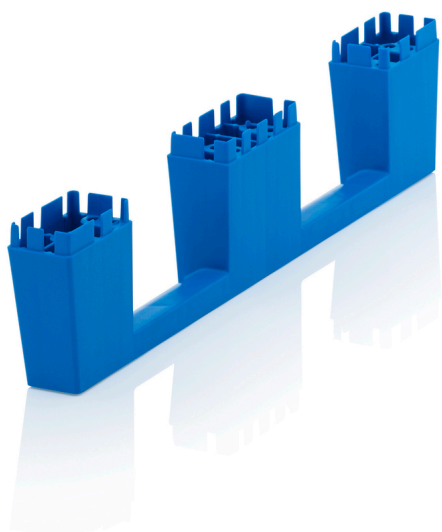

SET DE BARRES DE GLISSE MB KU

DETAILS

correspondant à
Se composant de

80 x 60 cm
2 semelles 24 vis thermoplast

Matériau
Couleur

PP
bleu ciel similaire RAL 5015