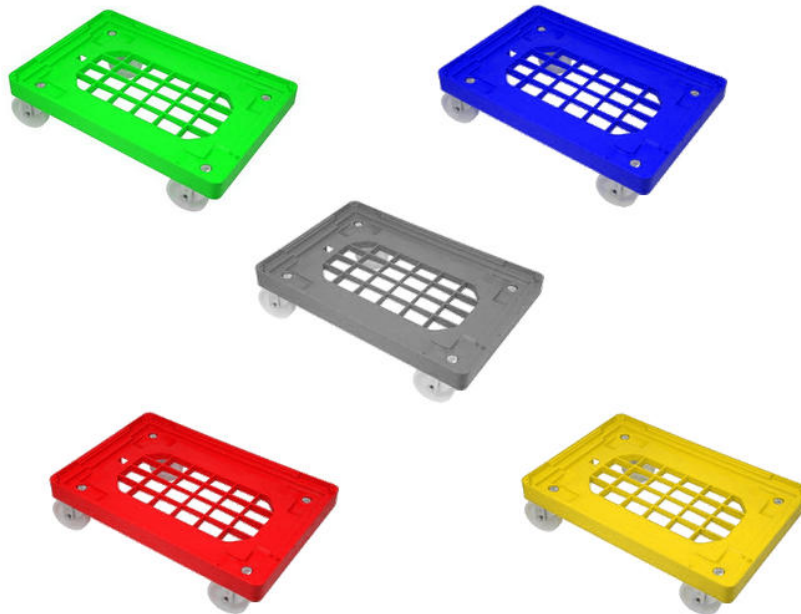

SOCLE ROULEUR 600x400 PP RENFORCE 5 COLORIS

Chape Galva - Bandage Nylon - Sans Freins

Le grand classique mobile

Avec le chariot porte-bac Compact d'ARTIPLAST, déplacer vos bacs plastique d'un point à un autre devient un jeu d'enfant. Les dimensions de 60 x 40 cm de la base permettent également de transporter deux bacs de 40 x 30 cm. Vous avez le choix entre des roulettes en caoutchouc ou en polyamide, fixes ou pivotantes et un dispositif de freinage en option, ainsi qu'une protection anti-fils.

- Roulettes de haute qualité, offrant très peu de frottements
- Disponible en différentes versions
- Grande stabilité, charge admissible 250 kg
- Conçu pour les dimensions Euro

DETAILS

Dimensions ext. Lo x La	600x400 mm	Poids	3.62 kg
Modèle Roulettes	4 roues pivotantes galvanisées	Ø Roulettes	100 mm
Matériau	PP	Couleur	Au choix : Gris, Jaune, Rouge, Vert, Bleu
Matériau galet roulettes	Nylon	Capacité de gerbage*	250kg