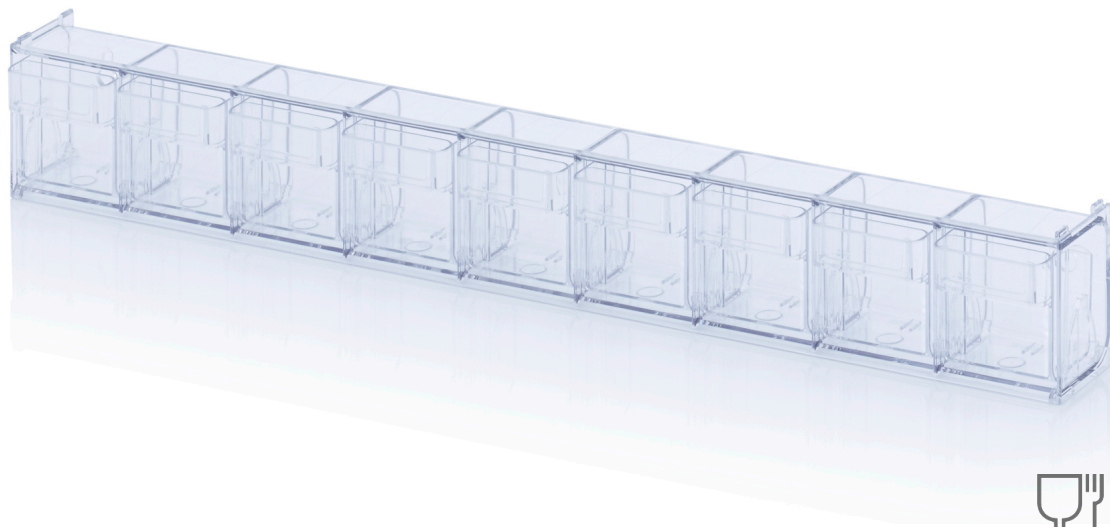

ENSEMBLE DE BACS BASCULANTS KKS 9 T

D'un coup d'œil

Les bacs basculants d'ARTIPLAST vous donnent constamment une vue d'ensemble sur vos produits, facilement identifiables à travers les parois transparentes. Ils offrent une flexibilité maximale pour les opérations de remplissage et de prélèvement : Les bacs s'inclinent en un seul geste vers l'avant ou bien se retirent entièrement.

- Plastique transparent
- Particulièrement résistant aux rayures
- Empilables individuellement

DETAILS

Dimensions extérieures	60 x 6,2 x 7,7 cm	Poids	668 g
Se compose de	1 Module pour bacs basculables 9 Conteneur	Couleur	Transparent
Matériau	PC		