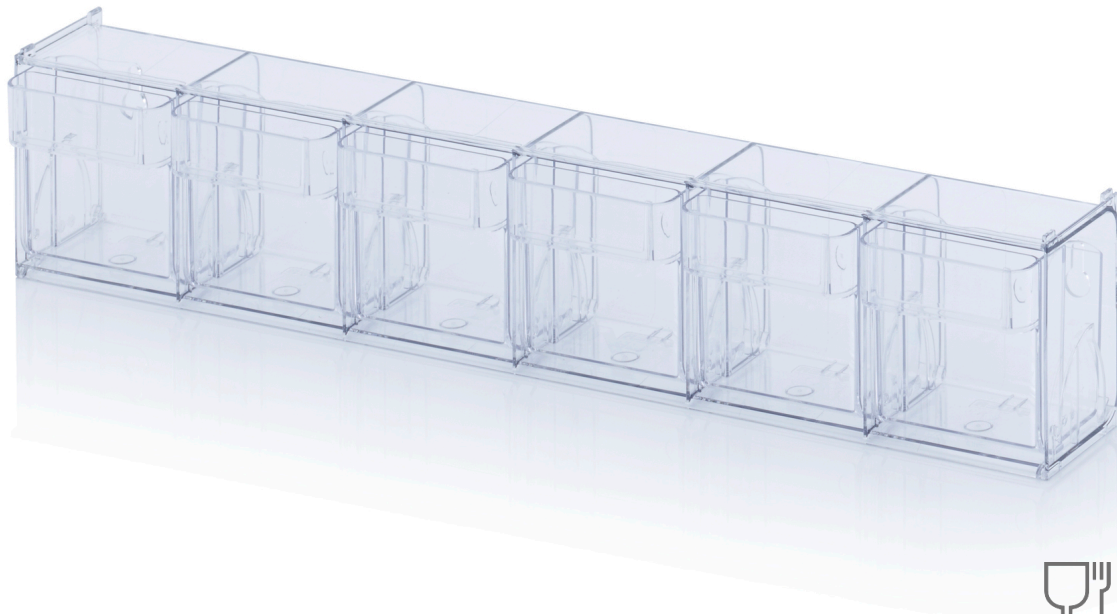

ENSEMBLE DE BACS BASCULANTS KKS 6 T

D'un coup d'œil

Les bacs basculants d'ARTIPLAST vous donnent constamment une vue d'ensemble sur vos produits, facilement identifiables à travers les parois transparentes. Ils offrent une flexibilité maximale pour les opérations de remplissage et de prélèvement : Les bacs s'inclinent en un seul geste vers l'avant ou bien se retirent entièrement.

- Plastique transparent
- Particulièrement résistant aux rayures
- Empilables individuellement

DETAILS

Dimensions extérieures	60 x 9,1 x 11,3 cm	Poids	1,24 kg
Se compose de	1 Module pour bacs basculables 6 Conteneur	Couleur	Transparent
Matériau	PC		