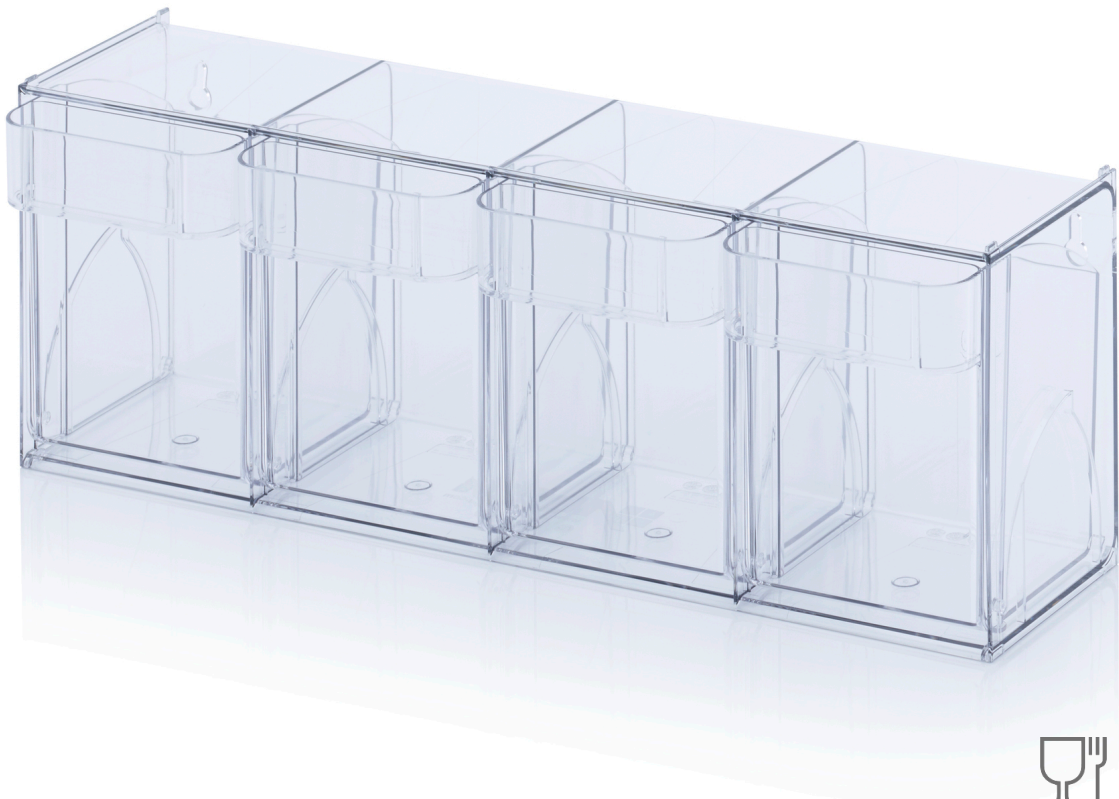

ENSEMBLE DE BACS BASCULANTS KKS 4 T

D'un coup d'œil

Les bacs basculants d'ARTIPLAST vous donnent constamment une vue d'ensemble sur vos produits, facilement identifiables à travers les parois transparentes. Ils offrent une flexibilité maximale pour les opérations de remplissage et de prélèvement : Les bacs s'inclinent en un seul geste vers l'avant ou bien se retirent entièrement.

- Plastique transparent
- Particulièrement résistant aux rayures
- Empilables individuellement

DETAILS

Dimensions extérieures	60 x 16,8 x 20,7 cm	Poids	2,47 kg
Se compose de	1 Module pour bacs basculables 4 Conteneur	Couleur	Transparent
Matériau	PC		